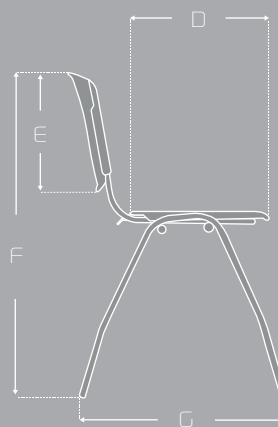

## CARACTERÍSTICAS

Asiento y espaldar  
en polipropileno

Estructura en pintura  
electrostática

Apilable hasta en 4  
unidades

## MEDIDAS

	MÁX
A	46 CM
B	41 CM
C	46 CM
D	41 CM
E	33 CM
F	86 CM
G	40 CM
H	30 CM
I	61 CM

[www.productosysuministros.com](http://www.productosysuministros.com)

\*Las medidas pueden variar dependiendo de los materiales y componentes utilizados.\*