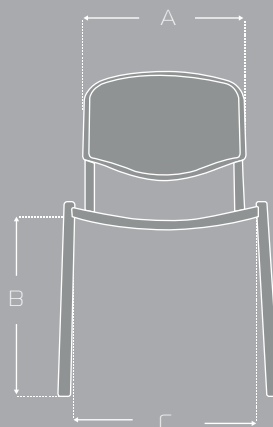

## CARACTERÍSTICAS

Asiento y espaldar  
en polipropileno

Estructura en pintura  
electrostática

Apilable hasta en 4  
unidades

## MEDIDAS

	MÁX
A	46 CM
B	41 CM
C	46 CM
D	41 CM
E	33 CM
F	86 CM
G	40 CM
H	30 CM
I	61 CM

[www.productosysuministros.com](http://www.productosysuministros.com)

\*Las medidas pueden variar dependiendo de los materiales y componentes utilizados.\*