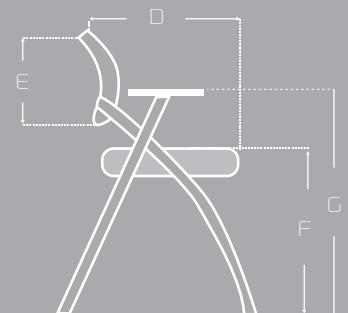

Estructura cromada en tubo ovalado, apilable en forma horizontal.

RUEDAS

Ruedas nylon 40 cm

BRAZOS

Brazos en polipropileno Fijos

MESA (OPCIONAL)

Tablero de escritura en polipropileno de 30 cm de ancho por 36 cm de largo, con porta vasos.

Colores disponibles

LÍNEA

CARACTERÍSTICAS

Tablero de escritura
en PVC

Ruedas nylon

Asiento abatible

Estructura
Apilable

www.productosysuministros.com

DIMENSIONES

MEDIDAS

	MÁX	MIN
A	44,5 CM	—
B	59 CM	—
C	82,5 CM	—
D	45,5 CM	—
E	34 CM	—
F	47,3 CM	—
G	65,5 CM	—

LÍNEA

CARACTERÍSTICAS

Tablero de escritura
en PVC

Ruedas nylon

Asiento abatible

Estructura
Apilable

www.productosysuministros.com

DIMENSIONES

MEDIDAS

	MÁX	MIN
A	44,5 CM	—
B	59 CM	—
C	82,5 CM	—
D	45,5 CM	—
E	34 CM	—
F	47,3 CM	—