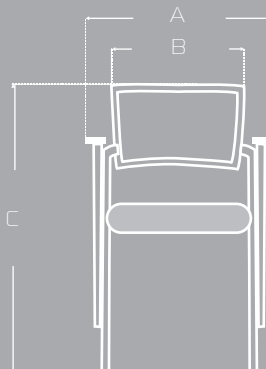

Estructura cromada en tubo ovalado, apilable en forma horizontal.

RUEDAS

Ruedas nylon 40 cm

BRAZOS

Brazos en polipropileno Fijos

MESA (OPCIONAL)

Tablero de escritura en polipropileno de 30 cm de ancho por 36 cm de largo, con porta vasos.

Colores disponibles

LÍNEA

CARACTERÍSTICAS

Tablero de escritura
en PVC

Ruedas nylon

Asiento abatible

Estructura
Apilable

www.productosysuministros.com

DIMENSIONES

MEDIDAS

	MÁX	MIN
A	44,5 CM	—
B	59 CM	—
C	82,5 CM	—
D	45,5 CM	—
E	34 CM	—
F	47,3 CM	—
G	65,5 CM	—

LÍNEA

CARACTERÍSTICAS

Tablero de escritura
en PVC

Ruedas nylon

Asiento abatible

Estructura
Apilable

www.productosysuministros.com

DIMENSIONES

MEDIDAS

	MÁX	MIN
A	44,5 CM	—
B	59 CM	—
C	82,5 CM	—
D	45,5 CM	—
E	34 CM	—
F	47,3 CM	—