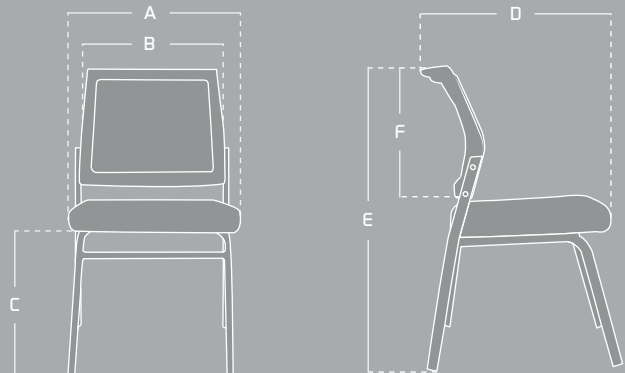

MIA

SIN BRAZOS

INTERLOCUTORAS

ESPALDAR

Espaldar en malla.

ASIENTO

Asiento tapizado en paño negro importado.

ESTRUCTURA

estructura en pintura electrostatica negra.

www.productosysuministros.com

VARIABLES

CARACTERÍSTICAS

Espaldar en malla.

estructura en pintura electrostática negra

Asiento tapizado en paño negro importado

www.productosysuministros.com

MEDIDAS

ITEM	MÁX	MIN
A	48 cm	—
B	44 cm	—
C	47 cm	—
D	49 cm	—
E	89 cm	—
F	46 cm	—

Las medidas pueden variar dependiendo de los materiales y componentes utilizados.